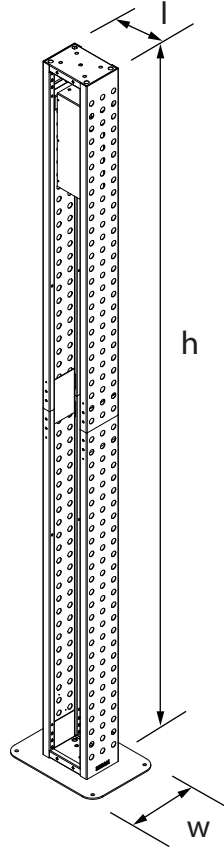

Teknik Özellikler  
Technical Specifications

Yükseklik / Height (h)	Uzunluk / Length (l)	Genişlik / Width (w)	Alan / Area
3005 mm	220 mm	160 mm	0,3 m <sup>2</sup>

Ön Görünüş / Front View

Yan Görünüş / Side View