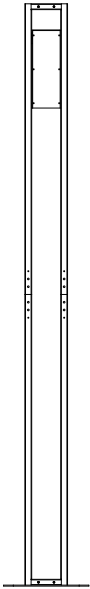

Teknik Özellikler  
Technical Specifications

Yükseklik / Height (h)	Uzunluk / Length (l)	Genişlik / Width (w)	Alan / Area
3005 mm	220 mm	160 mm	0,3 m <sup>2</sup>

Ön Görünüş / Front View

Yan Görünüş / Side View

Diğer  
teknik özelliklere  
erişmek için...

[www.kento.com.tr/kategoriler](http://www.kento.com.tr/kategoriler)