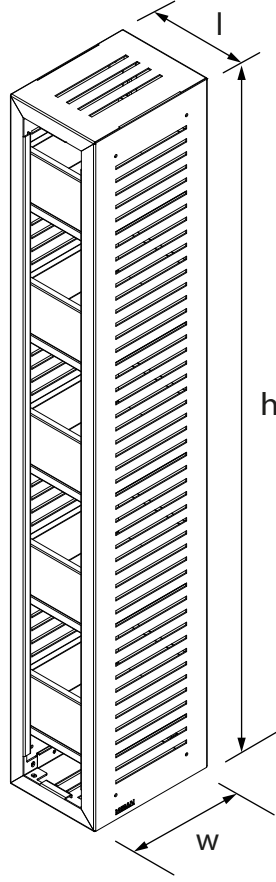

DIKEY ÇİÇEKLİK Vertical Flower Bed

LINE SERİSİ
Line Series

Teknik Özellikler Technical Specifications

Yükseklik / Height (h)	Uzunluk / Length (l)	Genişlik / Width (w)	Alan / Area
2110 mm	300 mm	400 mm	1,2 m ²

Ön Görünüş / Front View

Yan Görünüş / Side View

Diğer
teknik özelliklere
erişmek için...

www.kento.com.tr/kategoriler