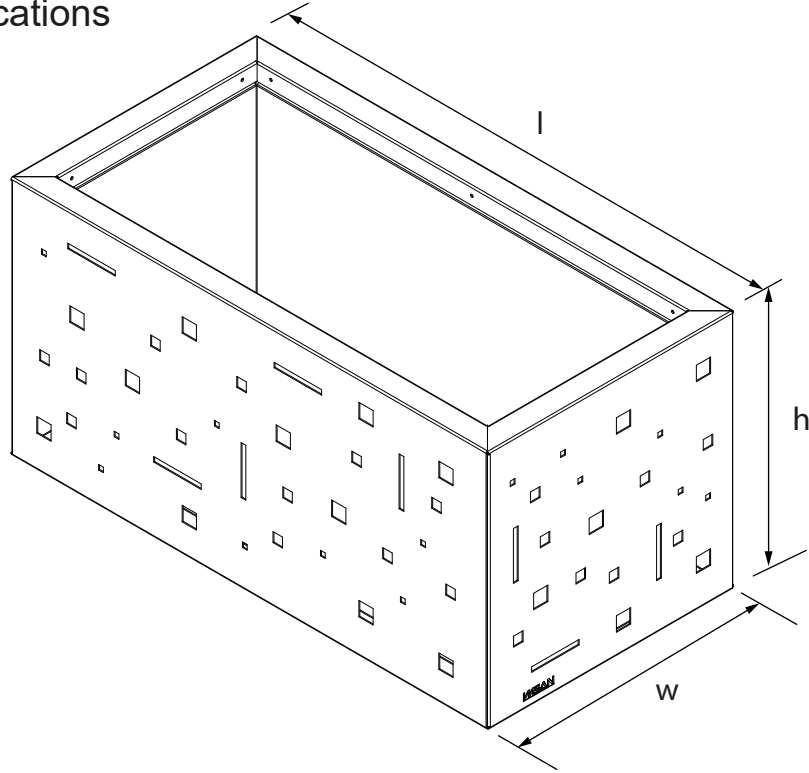

ÇİÇEKLİK Flower Bed

CITY SERİSİ City Series

Teknik Özellikler Technical Specifications

Yükseklik / Height (h)	Uzunluk / Length (l)	Genişlik / Width (w)	Alan / Area
505 mm	1000 mm	520 mm	5,2 m ²

Ön Görünüş / Front View

Yan Görünüş / Side View

Üst Görünüş / Top View

Diğer
teknik özelliklere
erişmek için...

www.kento.com.tr/kategoriler