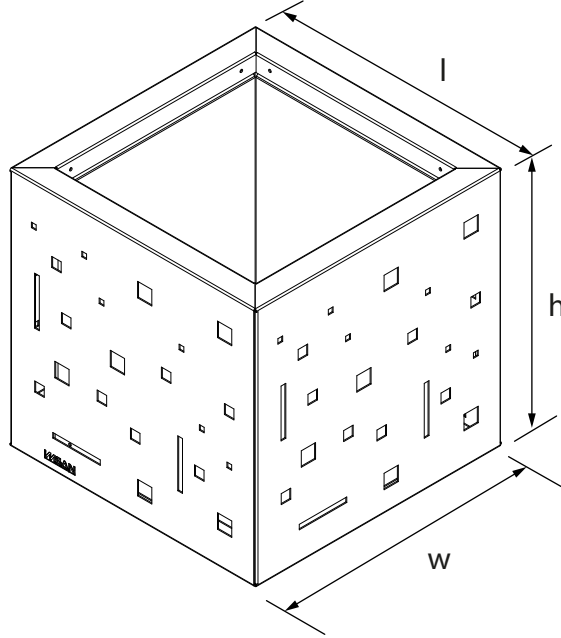

Teknik Özellikler
Technical Specifications

Yükseklik / Height (h)	Uzunluk / Length (l)	Genişlik / Width (w)	Alan / Area
505 mm	520 mm	520 mm	2,7 m ²

Ön Görünüş / Front View

Yan Görünüş / Side View

Üst Görünüş / Top View