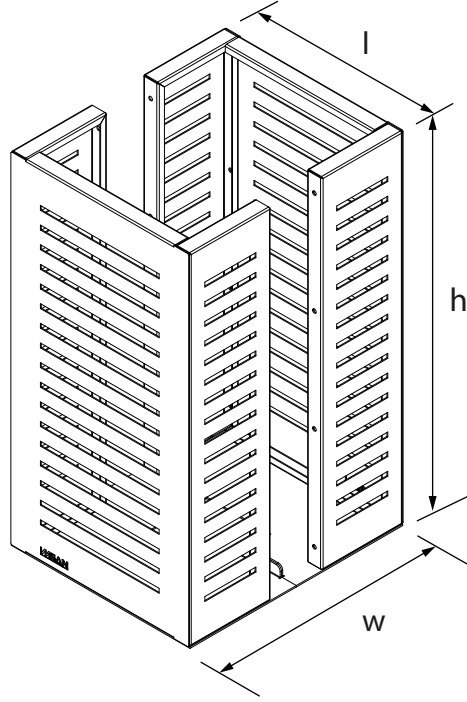

Teknik Özellikler  
Technical Specifications

Yükseklik / Height (h)	Uzunluk / Length (l)	Genişlik / Width (w)	Alan / Area
800 mm	420 mm	505 mm	2,1 m <sup>2</sup>

Ön Görünüş / Front View

Yan Görünüş / Side View

Üst Görünüş / Top View

Diğer teknik özelliklere erişmek için...

[www.kento.com.tr/kategoriler](http://www.kento.com.tr/kategoriler)