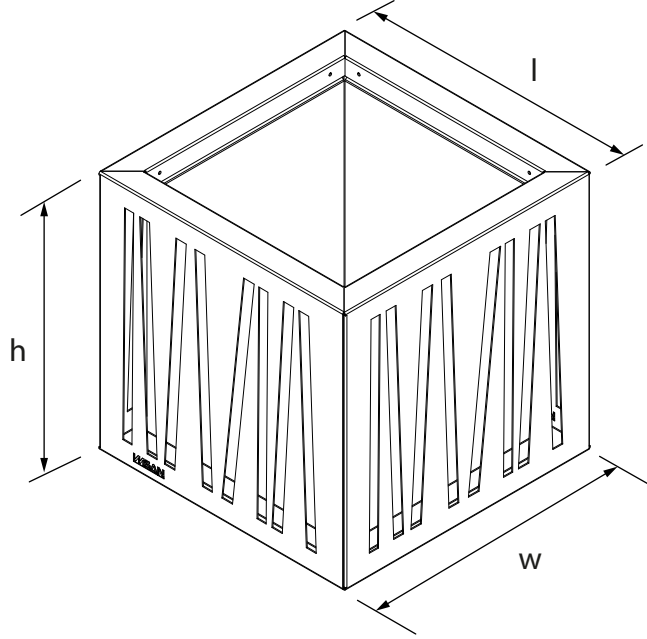

# ÇİÇEKLİK Flower Bed

### Teknik Özellikler Technical Specifications

Yükseklik / Height (h)	Uzunluk / Length (l)	Genişlik / Width (w)	Alan / Area
505 mm	520 mm	520 mm	2,7 m <sup>2</sup>

Ön Görünüş / Front View

Yan Görünüş / Side View