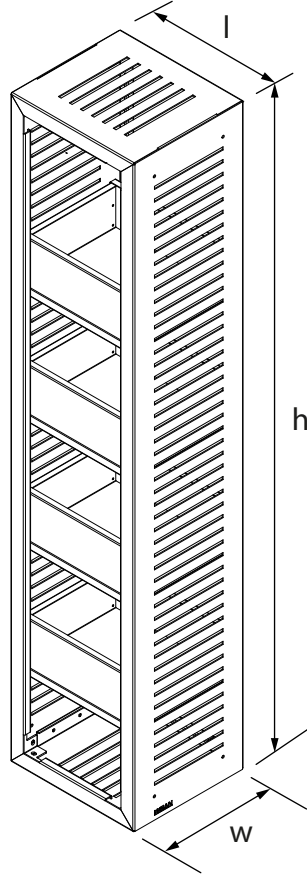

DIKEY ÇİÇEKLİK Vertical Flower Bed

LINE SERİSİ
Line Series

Teknik Özellikler Technical Specifications

Yükseklik / Height (h)	Uzunluk / Length (l)	Genişlik / Width (w)	Alan / Area
2110 mm	450 mm	400 mm	1,8 m ²

Ön Görünüş / Front View

Yan Görünüş / Side View

Diğer
teknik özelliklere
erişmek için...

www.kento.com.tr/kategoriler