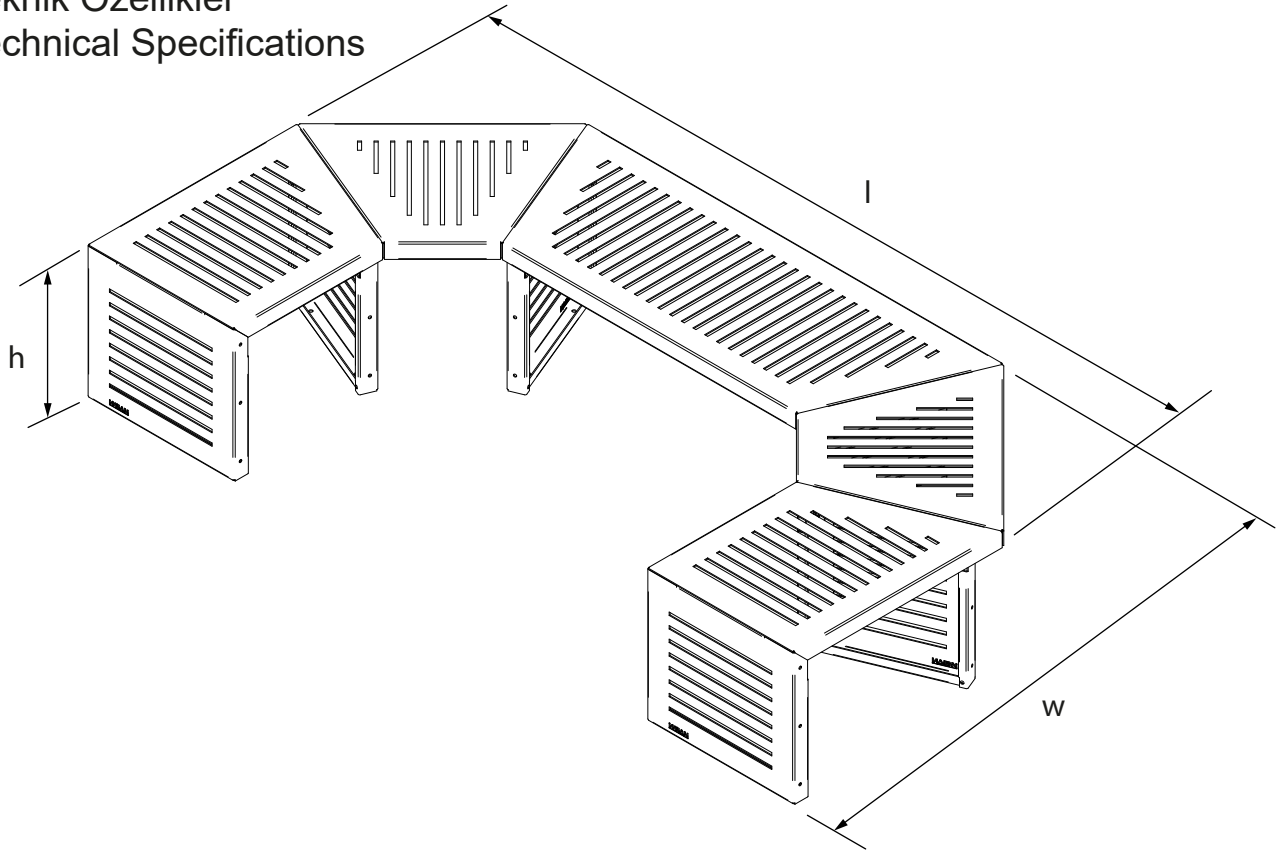

BANK C
Bench C

LINE SERİSİ
Line Series

Teknik Özellikler
Technical Specifications

Yükseklik / Height (h)	Uzunluk / Length (l)	Genişlik / Width (w)	Alan / Area
450 mm	2410 mm	1210 mm	2,9 m ²

Ön Görünüş / Front View

Yan Görünüş / Side View

Üst Görünüş / Top View

Diğer
teknik özelliklere
erişmek için...

www.kento.com.tr/kategoriler

kento

MODEL KODU : LN05000000016029