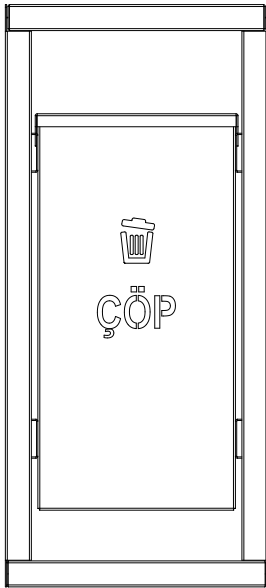

GERİ DÖNÜŞÜM Recycling

SELÇUK SERİSİ Selçuk Series

Teknik Özellikler Technical Specifications

Yükseklik / Height (h)	Uzunluk / Length (l)	Genişlik / Width (w)	Alan / Area
895 mm	405 mm	400 mm	1,6 m ²

Ön Görünüş / Front View

Yan Görünüş / Side View

Üst Görünüş / Top View

Diğer
teknik özelliklere
erişmek için...

www.kento.com.tr/kategoriler