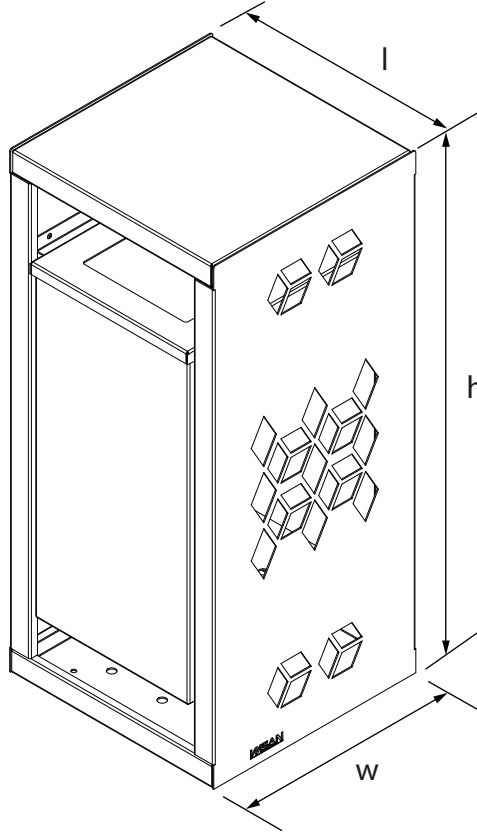

GERİ DÖNÜŞÜM Recycling

SELÇUK SERİSİ Selçuk Series

Teknik Özellikler Technical Specifications

Yükseklik / Height (h)	Uzunluk / Length (l)	Genişlik / Width (w)	Alan / Area
895 mm	405 mm	400 mm	1,6 m ²

Ön Görünüş / Front View

Yan Görünüş / Side View

Üst Görünüş / Top View

Diğer
teknik özelliklere
erişmek için...

www.kento.com.tr/kategoriler