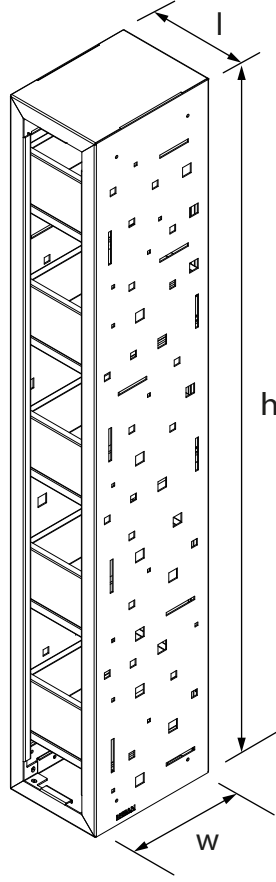

DIKEY ÇİÇEKLİK Vertical Flower Bed

CITY SERİSİ
City Series

Teknik Özellikler Technical Specifications

Yükseklik / Height (h)	Uzunluk / Length (l)	Genişlik / Width (w)	Alan / Area
2110 mm	300 mm	400 mm	1,2 m ²

Ön Görünüş / Front View

Yan Görünüş / Side View

Diğer
teknik özelliklere
erişmek için...

www.kento.com.tr/kategoriler