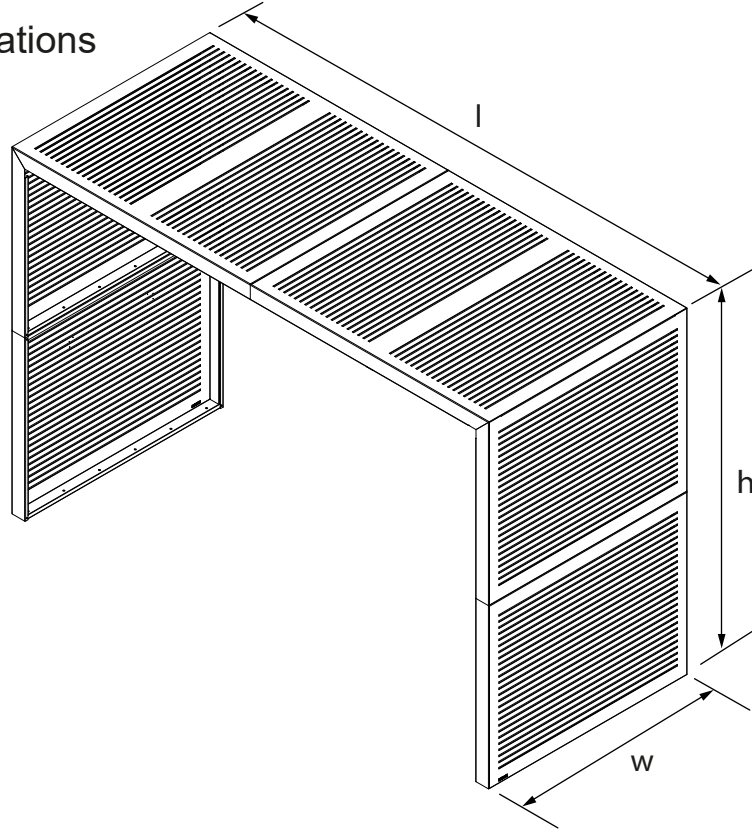

Teknik Özellikler
Technical Specifications

| Yükseklik / Height (h) | Uzunluk / Length (l) | Genişlik / Width (w) | Alan / Area |
|------------------------|----------------------|----------------------|--------------------|
| 2400 mm | 3610 mm | 1500 mm | 5,4 m ² |

Ön Görünüş / Front View

Yan Görünüş / Side View

Üst Görünüş / Top View

Diğer
teknik özelliklere
erişmek için...

www.kento.com.tr/kategoriler