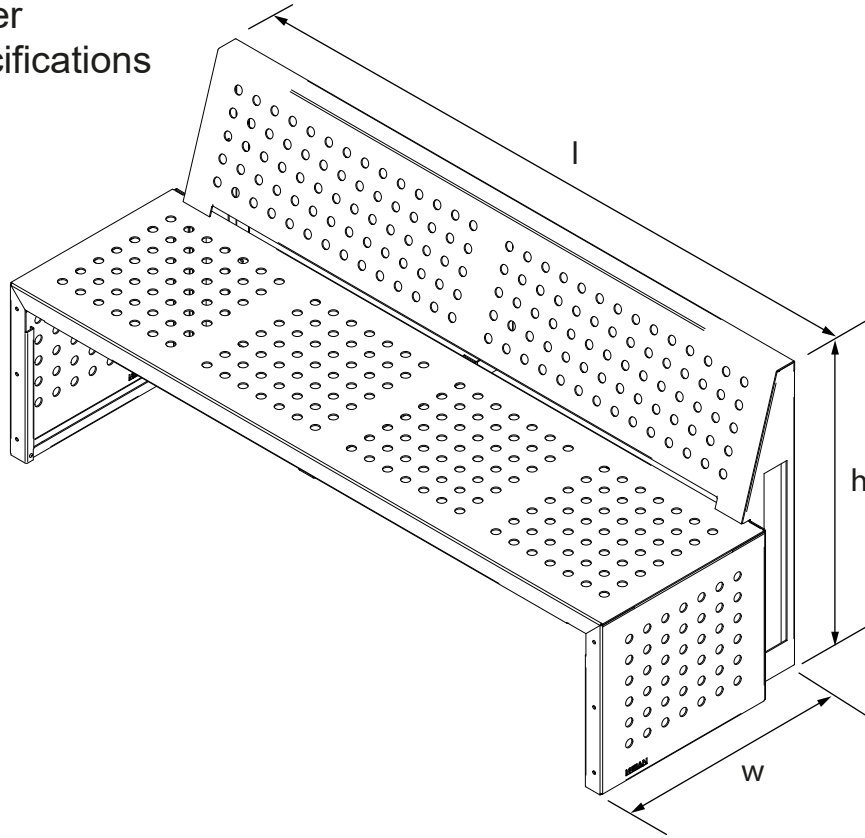

# BANK SIRTLIKLI Bench With Backrest

## Teknik Özellikler Technical Specifications

Yükseklik / Height (h)	Uzunluk / Length (l)	Genişlik / Width (w)	Alan / Area
800 mm	1800 mm	640 mm	1,2 m <sup>2</sup>

Ön Görünüş / Front View

Üst Görünüş / Top View