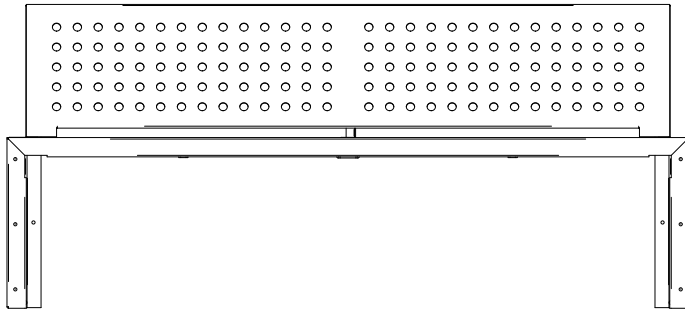

# BANK SIRTLIKLI Bench With Backrest

## Teknik Özellikler Technical Specifications

Yükseklik / Height (h)	Uzunluk / Length (l)	Genişlik / Width (w)	Alan / Area
800 mm	1800 mm	640 mm	1,2 m <sup>2</sup>

Ön Görünüş / Front View

Üst Görünüş / Top View