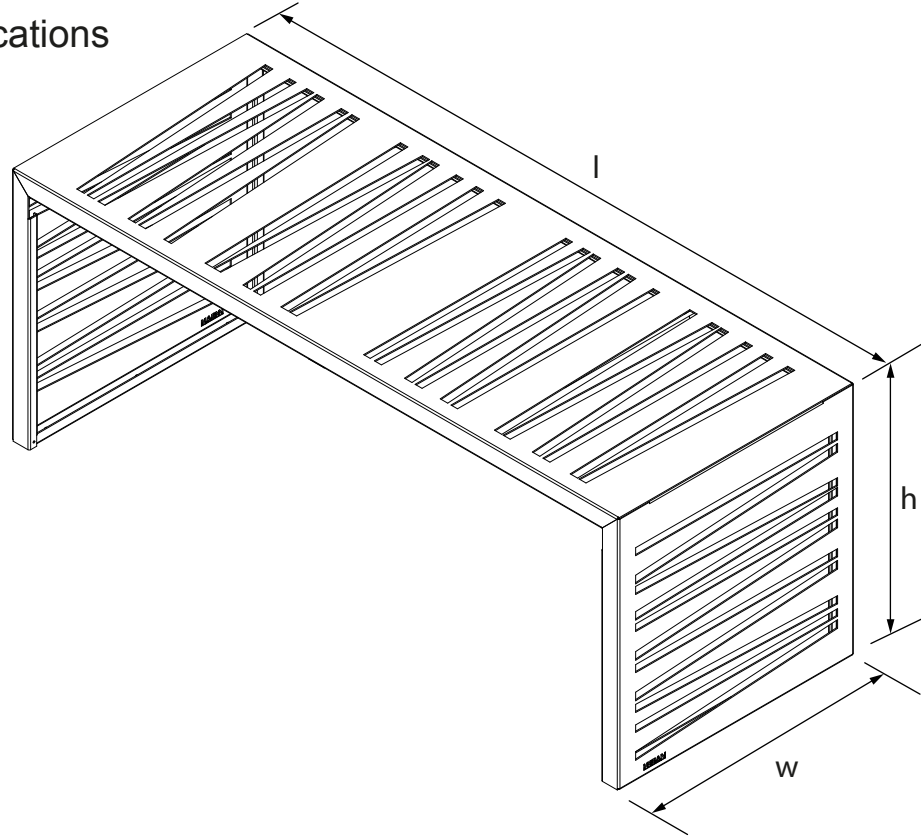

MASA
Table

ASİMETRİ SERİSİ
Asimetri Series

Teknik Özellikler
Technical Specifications

Yükseklik / Height (h)	Uzunluk / Length (l)	Genişlik / Width (w)	Alan / Area
700 mm	1800 mm	700 mm	1,26 m ²

Ön Görünüş / Front View

Yan Görünüş / Side View

Üst Görünüş / Top View

Diğer
teknik özelliklere
erişmek için...

www.metalikart.com/kategoriler

kentö

MODEL KODU : AS06000000016005