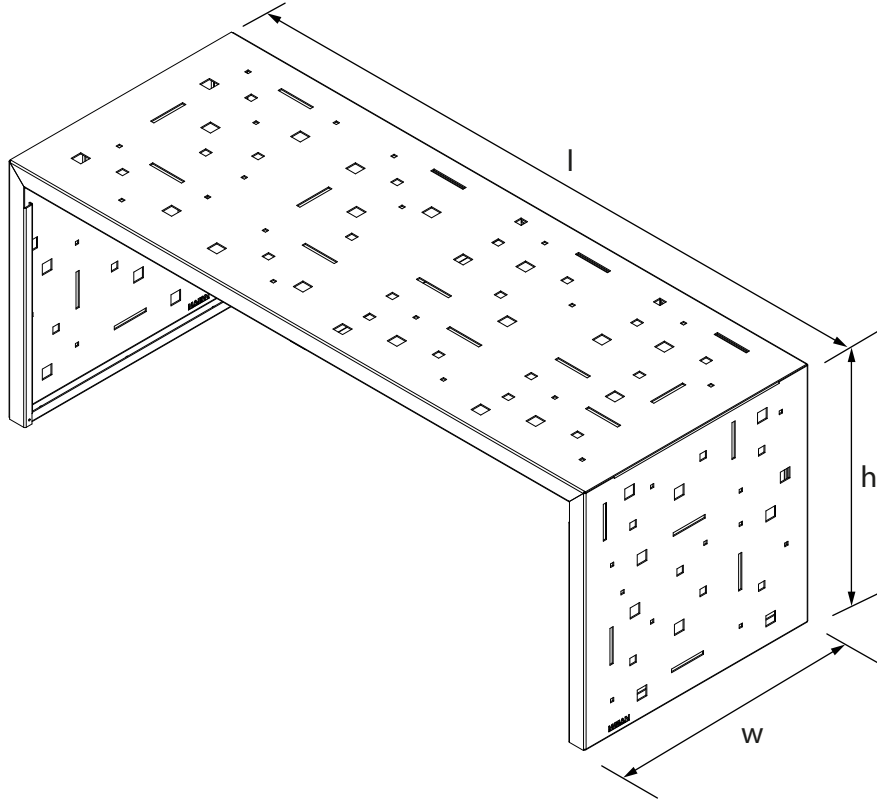

MASA  
Table

CITY SERİSİ  
City Series

Yükseklik / Height (h)	Uzunluk / Length (l)	Genişlik / Width (w)	Alan / Area
700 mm	1800 mm	700 mm	1,26 m <sup>2</sup>

Diğer  
teknik özelliklere  
erişmek için...

[www.kento.com.tr/kategoriler](http://www.kento.com.tr/kategoriler)