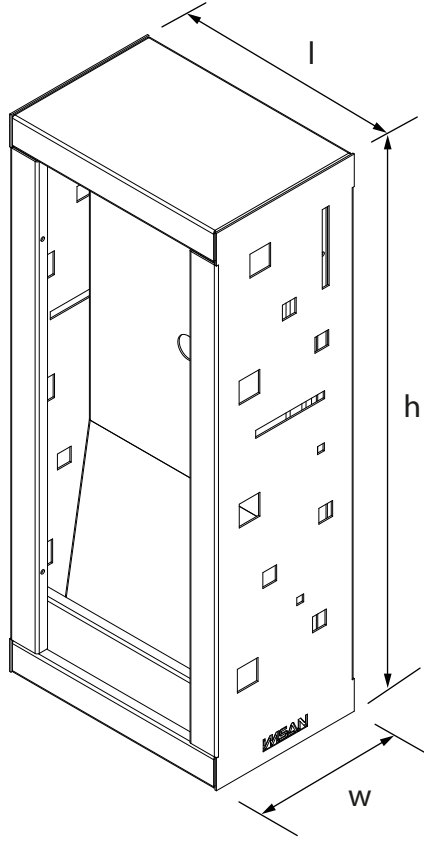

Teknik Özellikler
Technical Specifications

Yükseklik / Height (h)	Uzunluk / Length (l)	Genişlik / Width (w)	Alan / Area
700 mm	300 mm	200 mm	0,6 m ²

Ön Görünüş / Front View

Yan Görünüş / Side View

Üst Görünüş / Top View