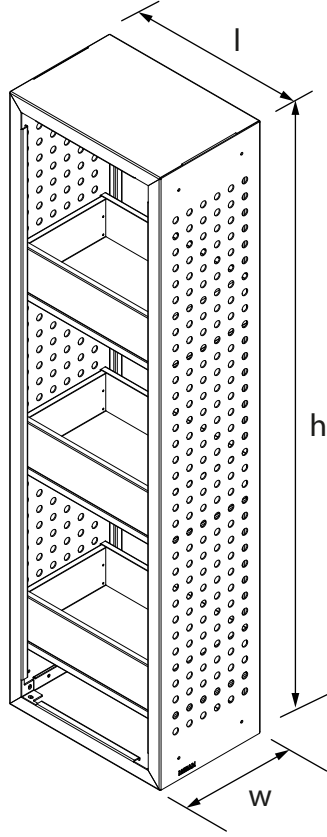

# DIKEY ÇİÇEKLİK Vertical Flower Bed

### Teknik Özellikler Technical Specifications

Yükseklik / Height (h)	Uzunluk / Length (l)	Genişlik / Width (w)	Alan / Area
2110 mm	600 mm	400 mm	2,4 m <sup>2</sup>

Ön Görünüş / Front View

Yan Görünüş / Side View