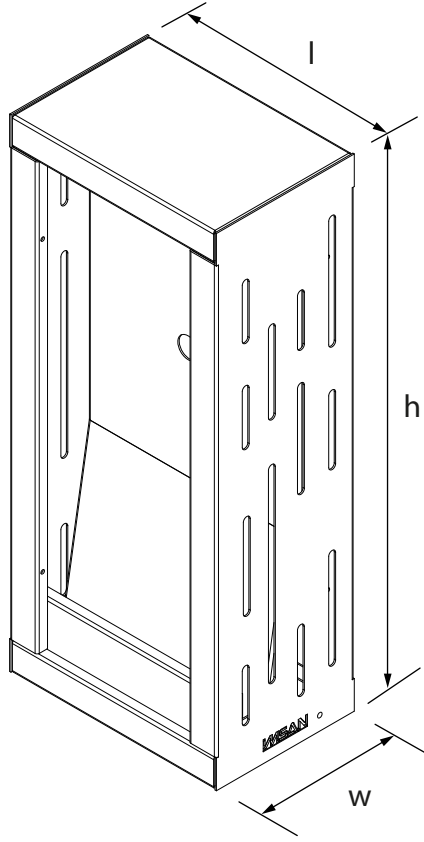

ÇEŞME Fountain

RAIN SERİSİ Rain Series

Teknik Özellikler Technical Specifications

Yükseklik / Height (h)	Uzunluk / Length (l)	Genişlik / Width (w)	Alan / Area
700 mm	300 mm	200 mm	0,6 m ²

Ön Görünüş / Front View

Yan Görünüş / Side View

Üst Görünüş / Top View

Diğer
teknik özelliklere
erişmek için...

www.kento.com.tr/kategoriler