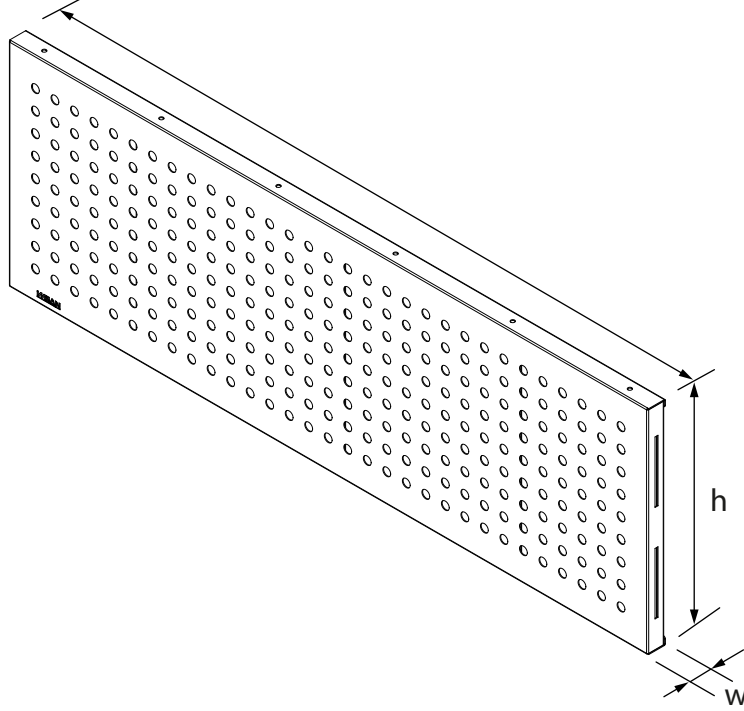

# BÖLÜCÜ YÜZEY

## Divider Surface

### Technical Specifications

Yükseklik / Height (h)	Uzunluk / Length (l)	Genişlik / Width (w)	Alan / Area
600 mm	1800 mm	50 mm	0,9 m <sup>2</sup>

Ön Görünüş / Front View

Yan Görünüş / Side View

Üst Görünüş / Top View