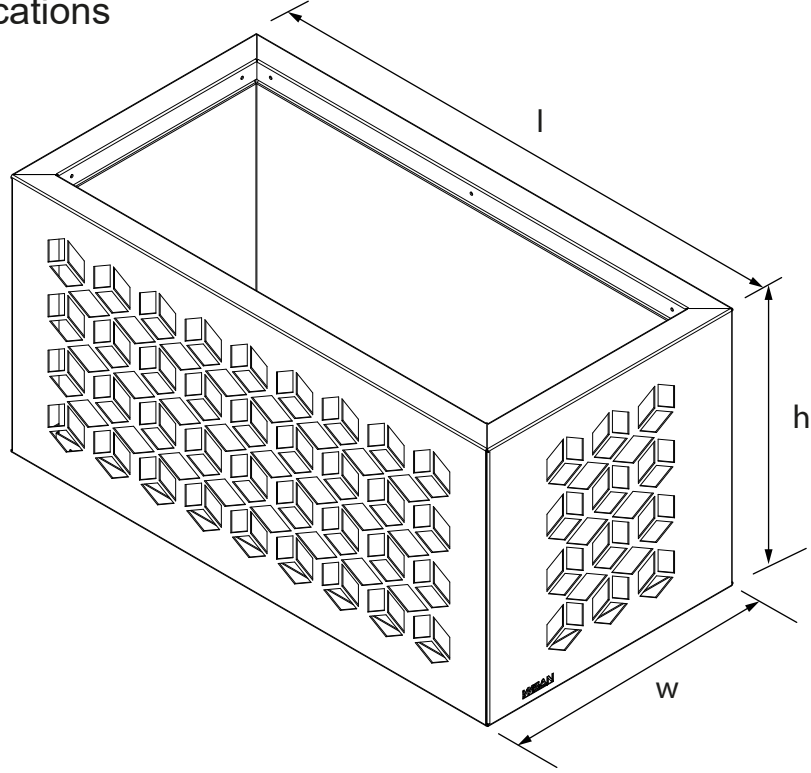

Teknik Özellikler
Technical Specifications

Yükseklik / Height (h)	Uzunluk / Length (l)	Genişlik / Width (w)	Alan / Area
505 mm	1000 mm	520 mm	5,2 m ²

Ön Görünüş / Front View

Yan Görünüş / Side View

Üst Görünüş / Top View