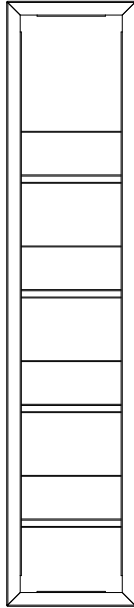

# DIKEY ÇİÇEKLİK Vertical Flower Bed

## SELÇUK SERİSİ Selçuk Series

### Teknik Özellikler Technical Specifications

Yükseklik / Height (h)	Uzunluk / Length (l)	Genişlik / Width (w)	Alan / Area
2110 mm	450 mm	400 mm	1,8 m <sup>2</sup>

Ön Görünüş / Front View

Yan Görünüş / Side View