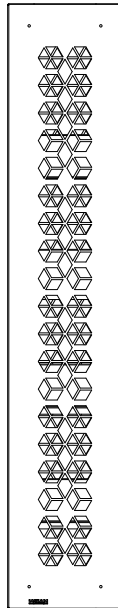

## SELÇUK SERİSİ Selçuk Series

### Teknik Özellikler Technical Specifications

Yükseklik / Height (h)	Uzunluk / Length (l)	Genişlik / Width (w)	Alan / Area
2110 mm	450 mm	400 mm	1,8 m <sup>2</sup>

Ön Görünüş / Front View

Yan Görünüş / Side View