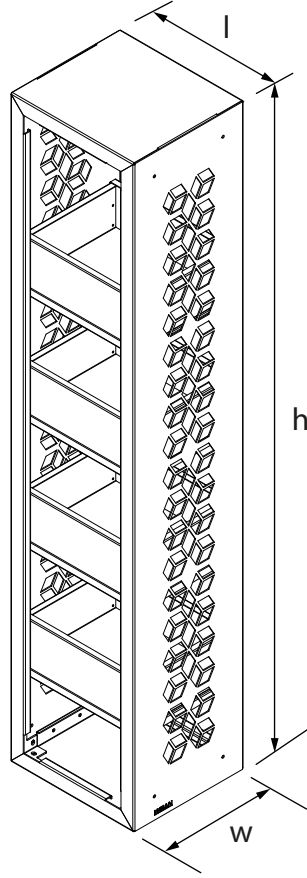

# DIKEY ÇİÇEKLİK Vertical Flower Bed

### Teknik Özellikler Technical Specifications

Yükseklik / Height (h)	Uzunluk / Length (l)	Genişlik / Width (w)	Alan / Area
2110 mm	450 mm	400 mm	1,8 m <sup>2</sup>

Ön Görünüş / Front View

Yan Görünüş / Side View