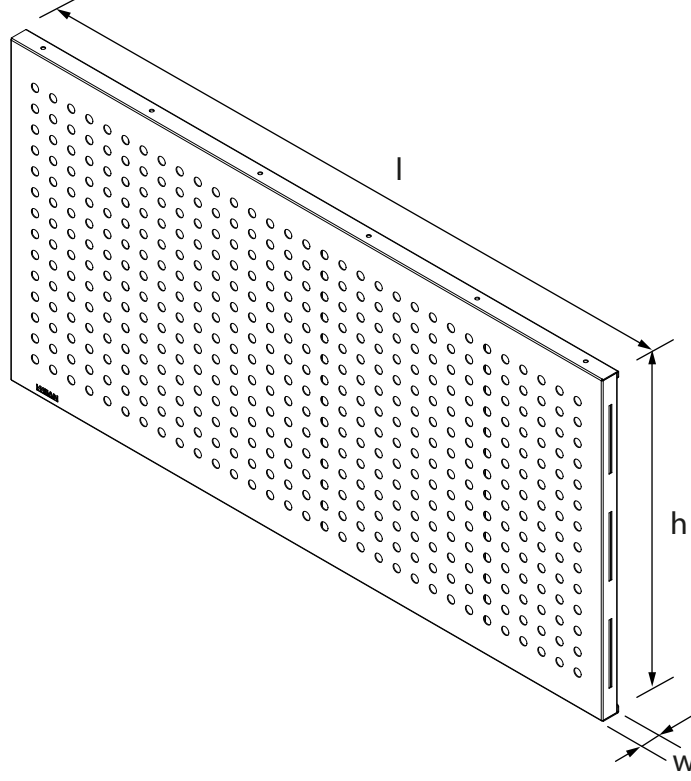

BÖLÜCÜ YÜZEY

Divider Surface

DOT SERİSİ

Dot Series

Teknik Özellikler

Technical Specifications

Yükseklik / Height (h)	Uzunluk / Length (l)	Genişlik / Width (w)	Alan / Area
900 mm	1800 mm	50 mm	0,9 m ²

Ön Görünüş / Front View

Yan Görünüş / Side View

Üst Görünüş / Top View

Diğer teknik özelliklere erişmek için...

www.kento.com.tr/kategoriler