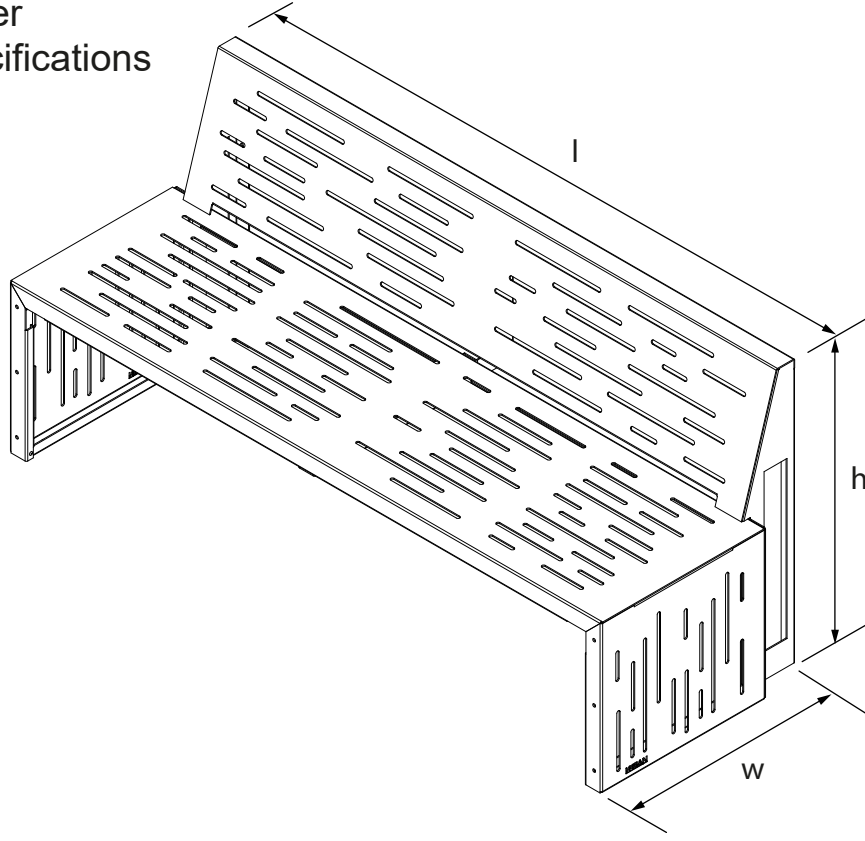

BANK SIRTЛИKLI
Bench With Backrest

RAIN SERİSİ
Rain Series

Teknik Özellikler
Technical Specifications

Yükseklik / Height (h)	Uzunluk / Length (l)	Genişlik / Width (w)	Alan / Area
800 mm	1800 mm	640 mm	1,2 m ²

Ön Görünüş / Front View

Üst Görünüş / Top View

Yan Görünüş / Side View

Diğer teknik özelliklere erişmek için...

www.kento.com.tr/kategoriler