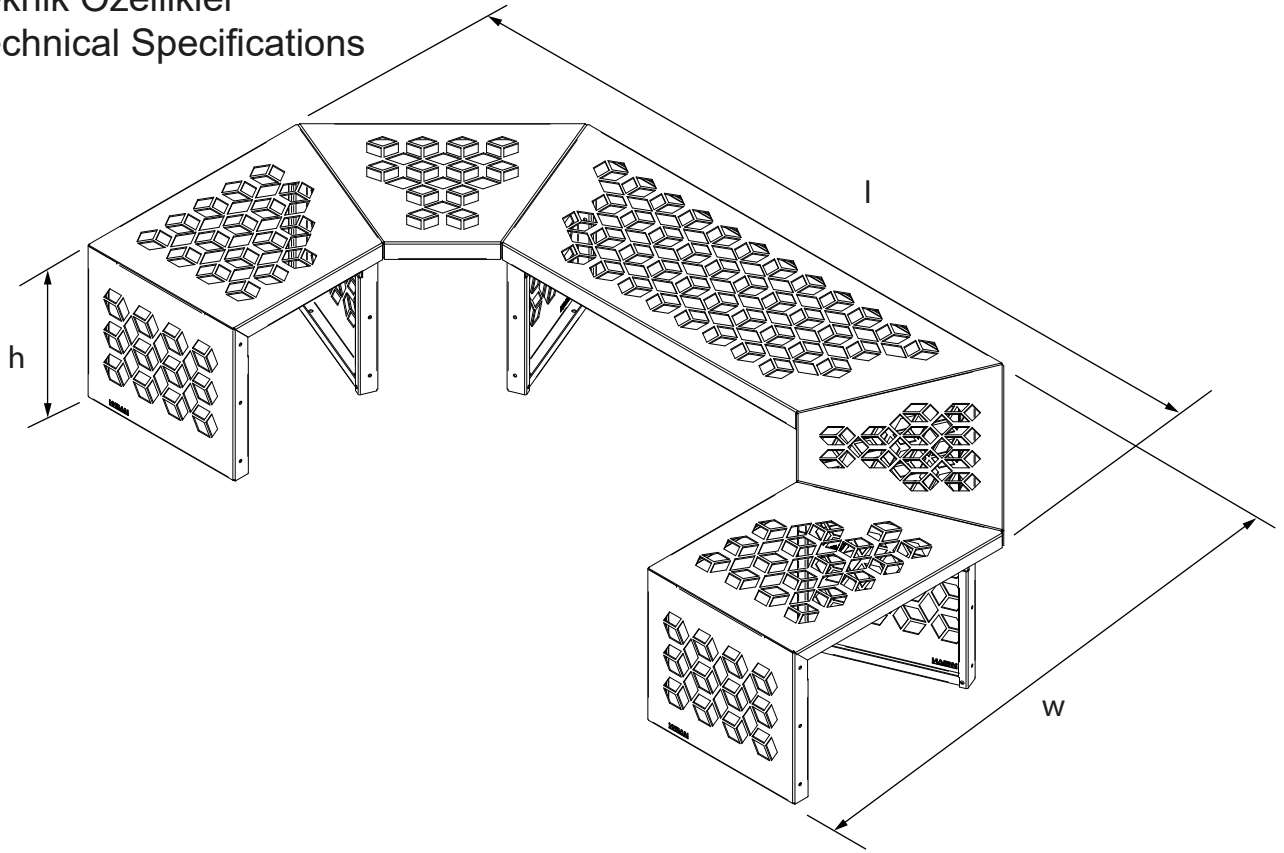

BANK C  
Bench C

SELÇUK SERİSİ  
Selçuk Series

Teknik Özellikler  
Technical Specifications

Yükseklik / Height (h)	Uzunluk / Length (l)	Genişlik / Width (w)	Alan / Area
450 mm	2410 mm	1210 mm	2,9 m <sup>2</sup>

Ön Görünüş / Front View

Yan Görünüş / Side View

Üst Görünüş / Top View

Diğer  
teknik özelliklere  
erişmek için...

[www.kento.com.tr/kategoriler](http://www.kento.com.tr/kategoriler)

kento

MODEL KODU : SL05000000015014