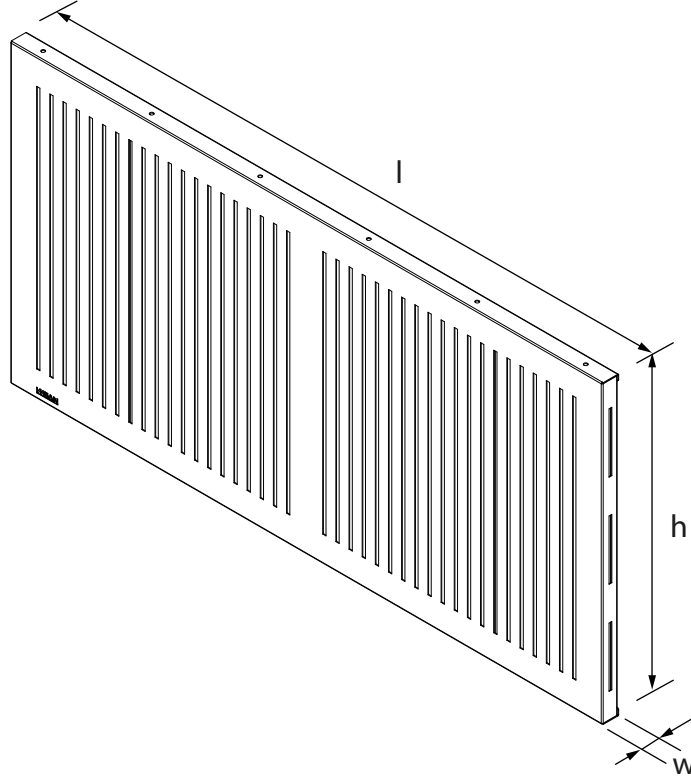

BÖLÜCÜ YÜZEY

Divider Surface

LINE SERİSİ

Line Series

Teknik Özellikler

Technical Specifications

Yükseklik / Height (h)	Uzunluk / Length (l)	Genişlik / Width (w)	Alan / Area
900 mm	1800 mm	50 mm	0,9 m ²

Ön Görünüş / Front View

Yan Görünüş / Side View

Üst Görünüş / Top View

Diğer teknik özelliklere erişmek için...

www.kento.com.tr/kategoriler