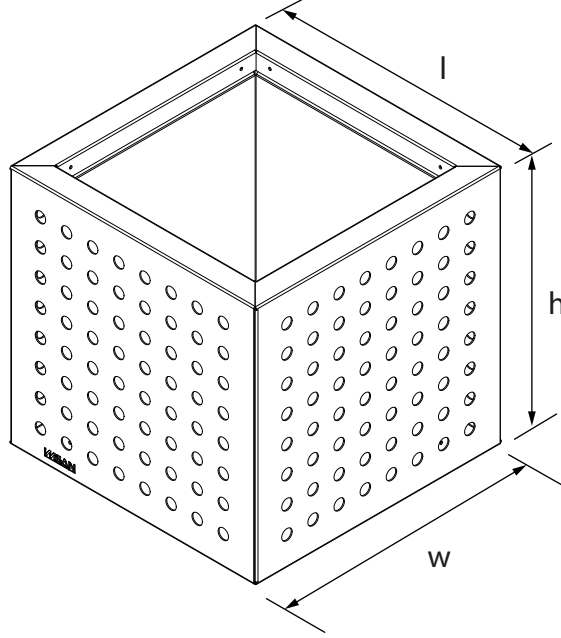

Teknik Özellikler  
Technical Specifications

Yükseklik / Height (h)	Uzunluk / Length (l)	Genişlik / Width (w)	Alan / Area
505 mm	520 mm	520 mm	2,7 m <sup>2</sup>

Ön Görünüş / Front View

Yan Görünüş / Side View