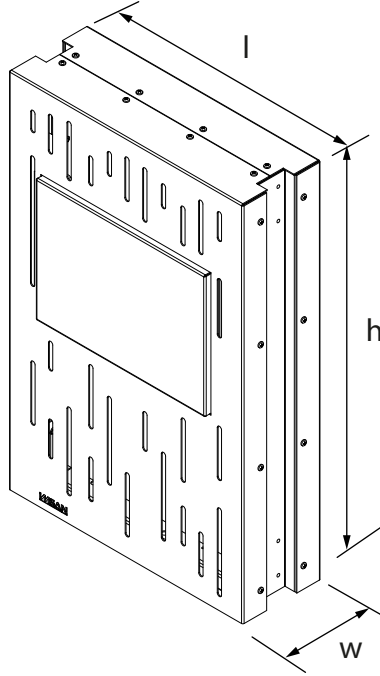

Teknik Özellikler
Technical Specifications

Yükseklik / Height (h)	Uzunluk / Length (l)	Genişlik / Width (w)	Alan / Area
850 mm	550 mm	210 mm	1,2 m ²

Ön Görünüş / Front View

Yan Görünüş / Side View

Diğer
teknik özelliklere
erişmek için...