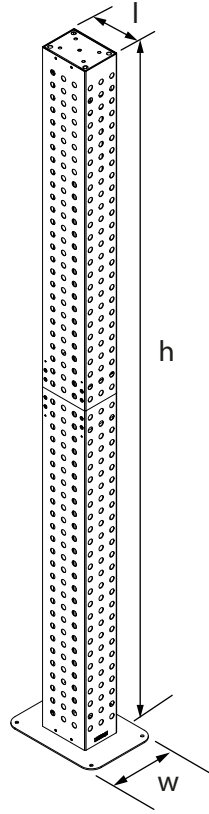

Teknik Özellikler
Technical Specifications

Yükseklik / Height (h)	Uzunluk / Length (l)	Genişlik / Width (w)	Alan / Area
3005 mm	220 mm	165 mm	0,35 m ²

Ön Görünüş / Front View

Yan Görünüş / Side View

Diğer
teknik özelliklere
erişmek için...