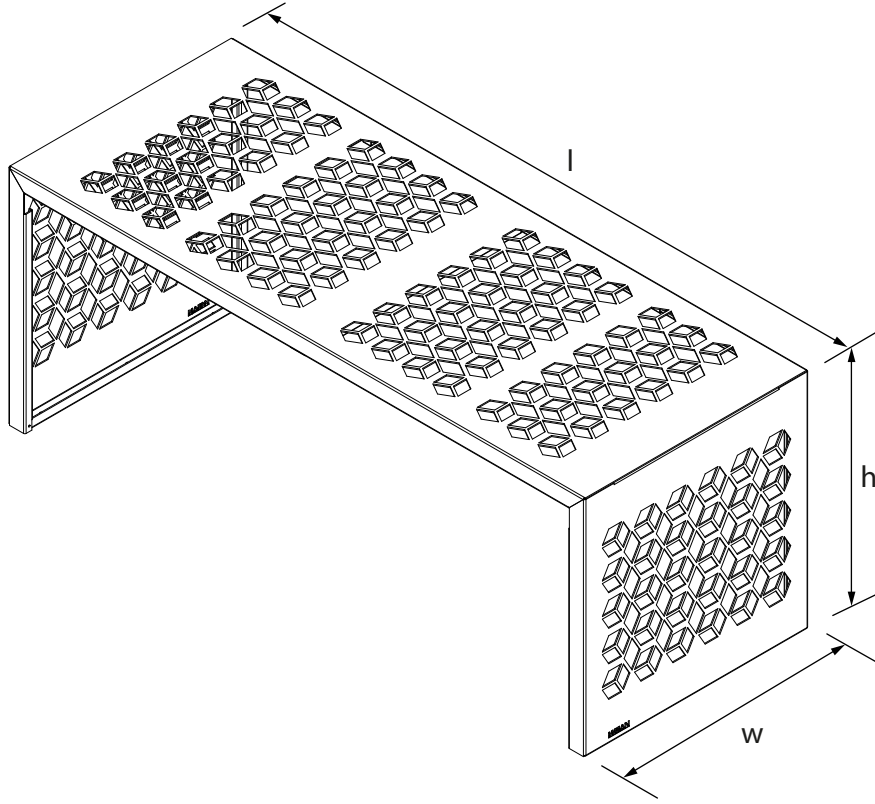

MASA
Table

SELÇUK SERİSİ
Selçuk Series

Teknik Özellikler
Technical Specifications

Yükseklik / Height (h)	Uzunluk / Length (l)	Genişlik / Width (w)	Alan / Area
700 mm	1800 mm	700 mm	1,26 m ²

Ön Görünüş / Front View

Yan Görünüş / Side View

Üst Görünüş / Top View

Diğer
teknik özelliklere
erişmek için...

www.kento.com.tr/kategoriler

kento

MODEL KODU : SL06000000011023