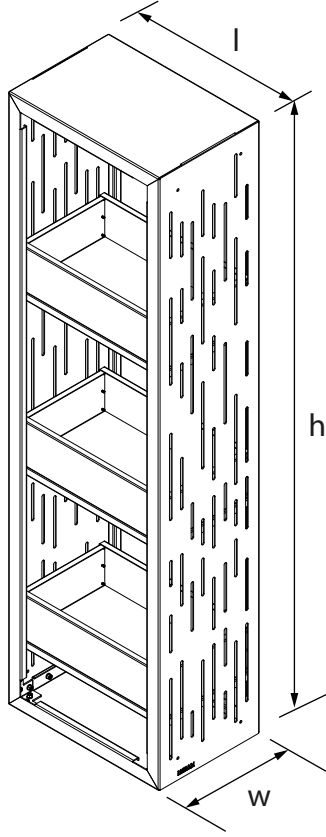

# DIKEY ÇİÇEKLİK Vertical Flower Bed

### Teknik Özellikler Technical Specifications

Yükseklik / Height (h)	Uzunluk / Length (l)	Genişlik / Width (w)	Alan / Area
2110 mm	600 mm	400 mm	2,4 m <sup>2</sup>

Ön Görünüş / Front View

Yan Görünüş / Side View