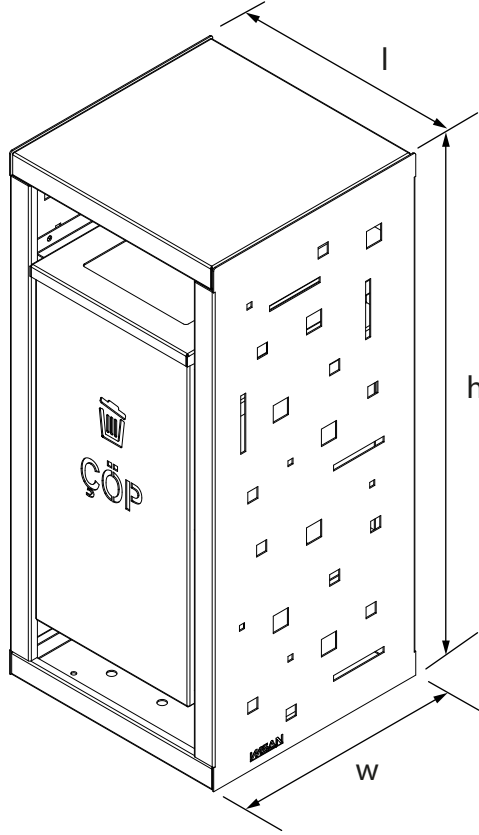

ÇÖP KOVASI Trash Can

CITY SERİSİ City Series

Teknik Özellikler Technical Specifications

Yükseklik / Height (h)	Uzunluk / Length (l)	Genişlik / Width (w)	Alan / Area
895 mm	405 mm	400 mm	1,6 m ²

Ön Görünüş / Front View

Yan Görünüş / Side View

Üst Görünüş / Top View

Diğer
teknik özelliklere
erişmek için...

www.kento.com.tr/kategoriler