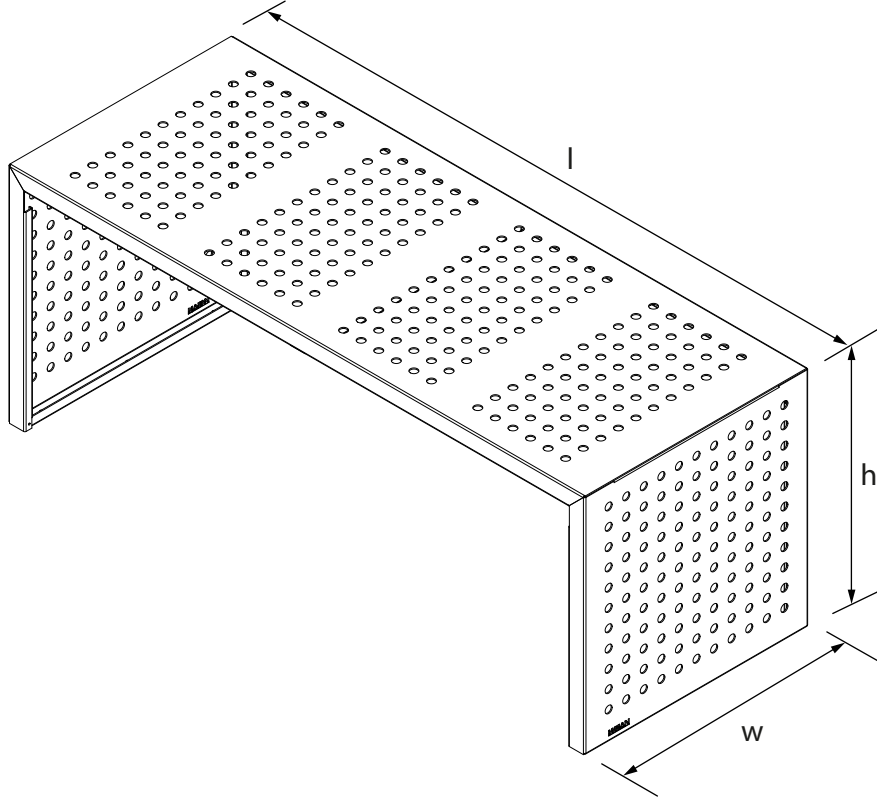

MASA  
Table

DOT SERİSİ  
Dot Series

Teknik Özellikler  
Technical Specifications

| Yükseklik / Height (h) | Uzunluk / Length (l) | Genişlik / Width (w) | Alan / Area         |
|------------------------|----------------------|----------------------|---------------------|
| 700 mm                 | 1800 mm              | 700 mm               | 1,26 m <sup>2</sup> |

Ön Görünüş / Front View

Yan Görünüş / Side View

Üst Görünüş / Top View

Diğer  
teknik özelliklere  
erişmek için...

[www.kento.com.tr/kategoriler](http://www.kento.com.tr/kategoriler)

kento

MODEL KODU : DT06000000013002