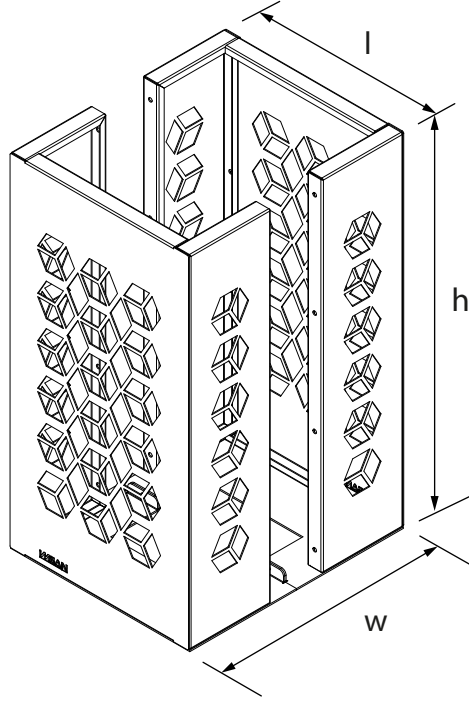

Teknik Özellikler
Technical Specifications

| Yükseklik / Height (h) | Uzunluk / Length (l) | Genişlik / Width (w) | Alan / Area |
|------------------------|----------------------|----------------------|--------------------|
| 800 mm | 420 mm | 505 mm | 2,1 m ² |

Ön Görünüş / Front View

Yan Görünüş / Side View

Üst Görünüş / Top View

Diğer
teknik özelliklere
erişmek için...

www.kento.com.tr/kategoriler