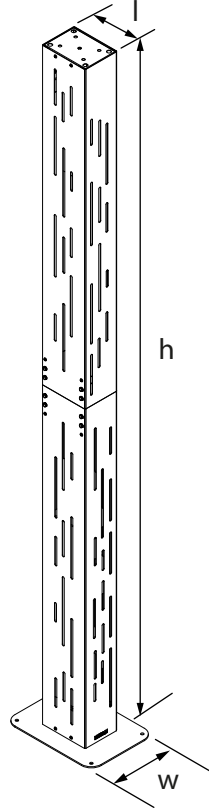

Teknik Özellikler
Technical Specifications

Yükseklik / Height (h)	Uzunluk / Length (l)	Genişlik / Width (w)	Alan / Area
3005 mm	220 mm	165 mm	0,35 m ²

Ön Görünüş / Front View

Yan Görünüş / Side View

Diğer
teknik özelliklere
erişmek için...