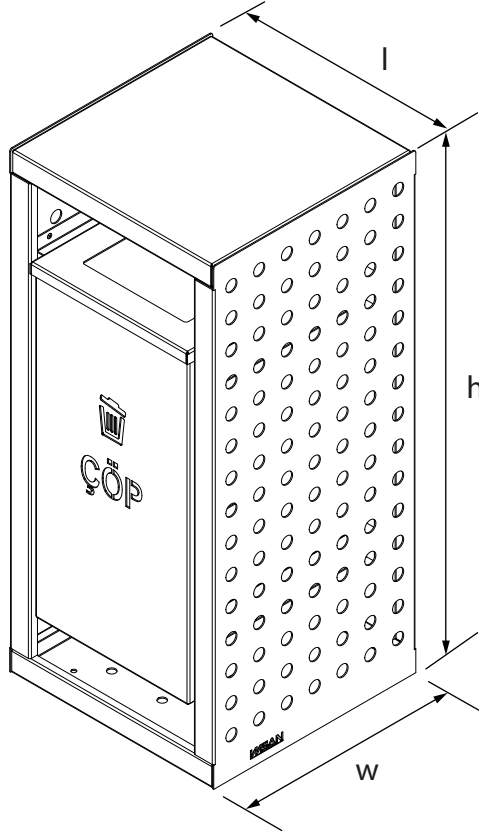

ÇÖP KOVASI Trash Can

DOT SERİSİ Dot Series

Teknik Özellikler Technical Specifications

Yükseklik / Height (h)	Uzunluk / Length (l)	Genişlik / Width (w)	Alan / Area
895 mm	405 mm	400 mm	1,6 m ²

Ön Görünüş / Front View

Yan Görünüş / Side View

Üst Görünüş / Top View

Diğer
teknik özelliklere
erişmek için...

www.metalikart.com/kategoriler