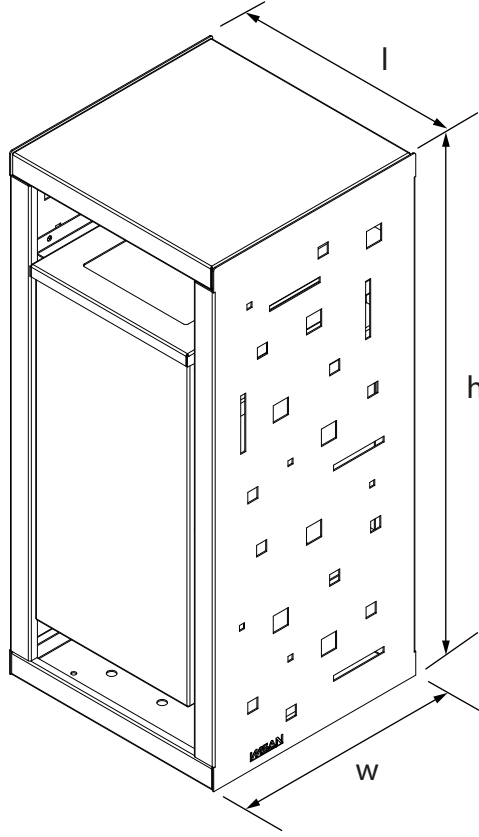

GERİ DÖNÜŞÜM
Recycling

CITY SERİSİ
City Series

Teknik Özellikler
Technical Specifications

Yükseklik / Height (h)	Uzunluk / Length (l)	Genişlik / Width (w)	Alan / Area
895 mm	405 mm	400 mm	1,6 m ²

Ön Görünüş / Front View

Yan Görünüş / Side View

Üst Görünüş / Top View

Diğer
teknik özelliklere
erişmek için...

www.kento.com.tr/kategoriler