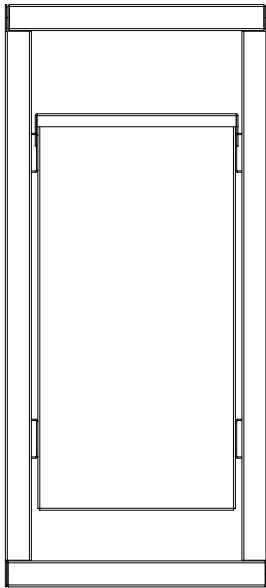

GERİ DÖNÜŞÜM Recycling

RAIN SERİSİ Rain Series

Teknik Özellikler Technical Specifications

Yükseklik / Height (h)	Uzunluk / Length (l)	Genişlik / Width (w)	Alan / Area
895 mm	405 mm	400 mm	1,6 m ²

Ön Görünüş / Front View

Yan Görünüş / Side View

Üst Görünüş / Top View

Diğer
teknik özelliklere
erişmek için...

www.kento.com.tr/kategoriler