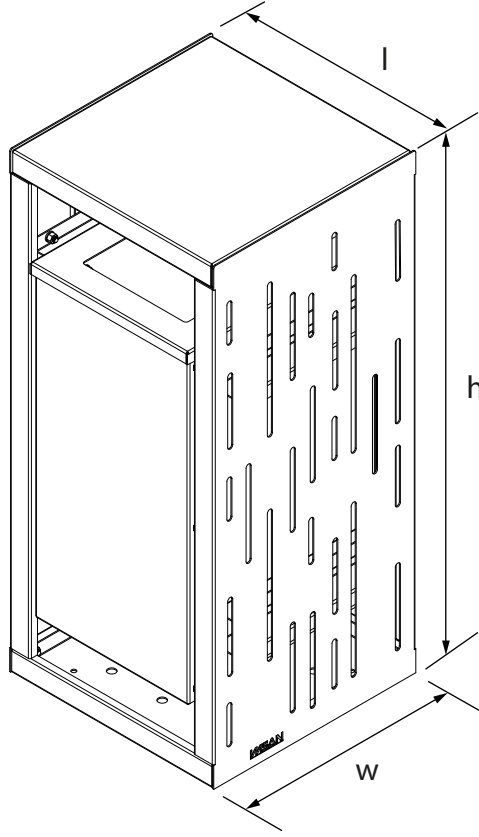

GERİ DÖNÜŞÜM Recycling

RAIN SERİSİ Rain Series

Teknik Özellikler Technical Specifications

Yükseklik / Height (h)	Uzunluk / Length (l)	Genişlik / Width (w)	Alan / Area
895 mm	405 mm	400 mm	1,6 m ²

Ön Görünüş / Front View

Yan Görünüş / Side View

Üst Görünüş / Top View

Diğer
teknik özelliklere
erişmek için...

www.kento.com.tr/kategoriler