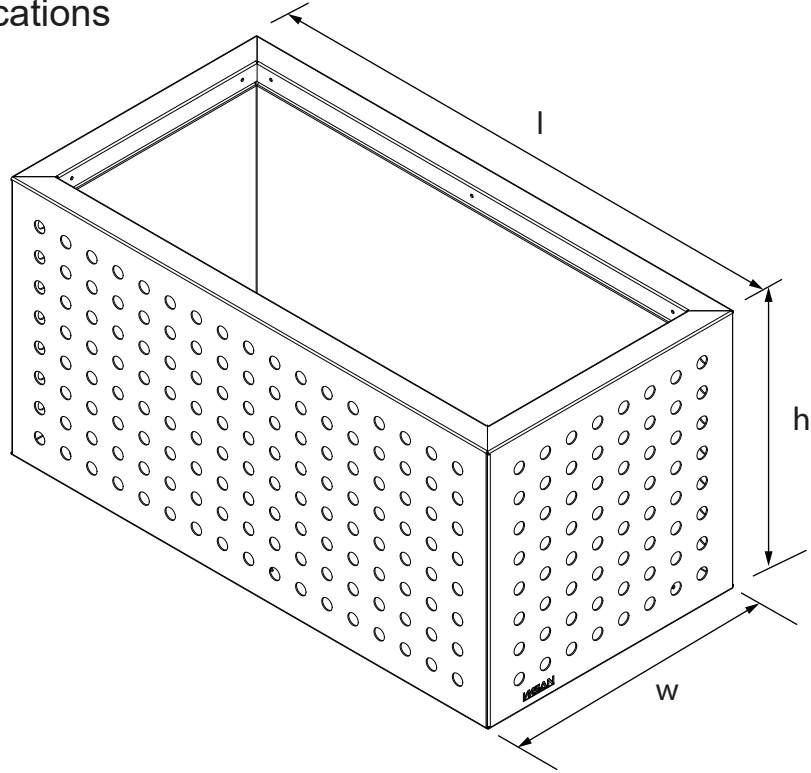

ÇİÇEKLİK Flower Bed

DOT SERİSİ Dot Series

Teknik Özellikler Technical Specifications

Yükseklik / Height (h)	Uzunluk / Length (l)	Genişlik / Width (w)	Alan / Area
505 mm	1000 mm	520 mm	5,2 m ²

Ön Görünüş / Front View

Yan Görünüş / Side View

Üst Görünüş / Top View

Diğer
teknik özelliklere
erişmek için...

www.kento.com.tr/kategoriler