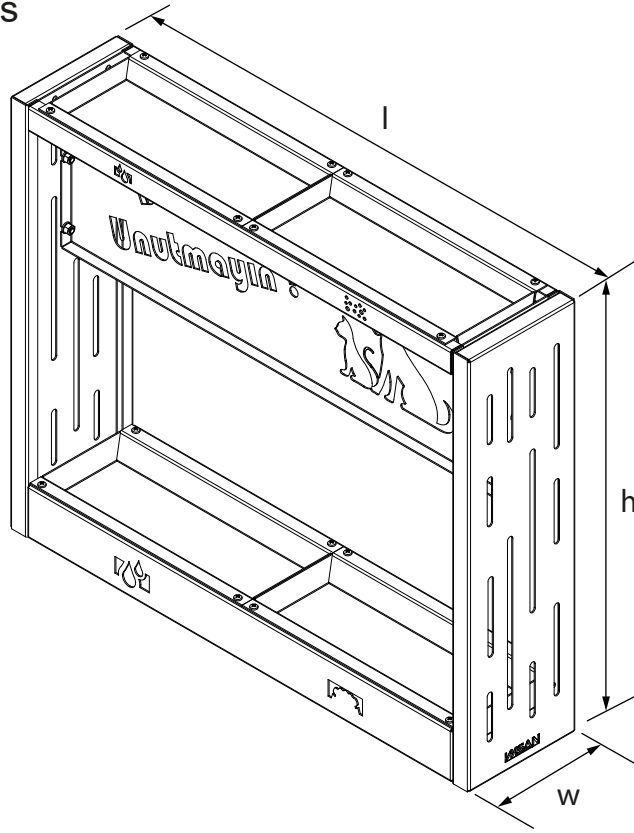

HAYVAN VE YEMEK SU MODÜLÜ

Animal and Food Water Module

RAIN SERİSİ

Rain Series

Teknik Özellikler

Technical Specifications

Yükseklik / Height (h)	Uzunluk / Length (l)	Genişlik / Width (w)	Alan / Area
700 mm	860 mm	200 mm	1,7 m ²

Ön Görünüş / Front View

Yan Görünüş / Side View

Üst Görünüş / Top View

Diğer teknik özelliklere erişmek için...

www.kento.com.tr/kategoriler