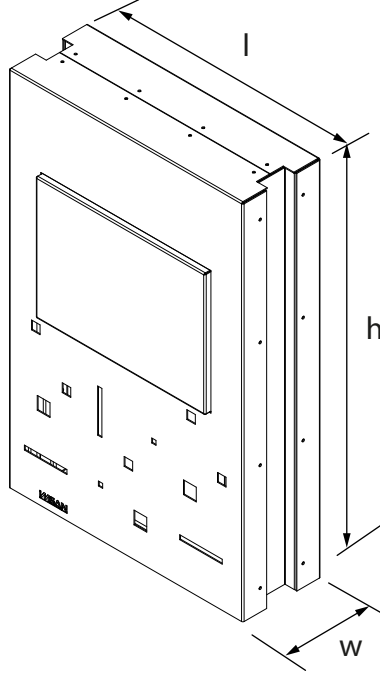

Teknik Özellikler
Technical Specifications

Yükseklik / Height (h)	Uzunluk / Length (l)	Genişlik / Width (w)	Alan / Area
850 mm	550 mm	210 mm	1,2 m ²

Ön Görünüş / Front View

Yan Görünüş / Side View

Diğer
teknik özelliklere
erişmek için...