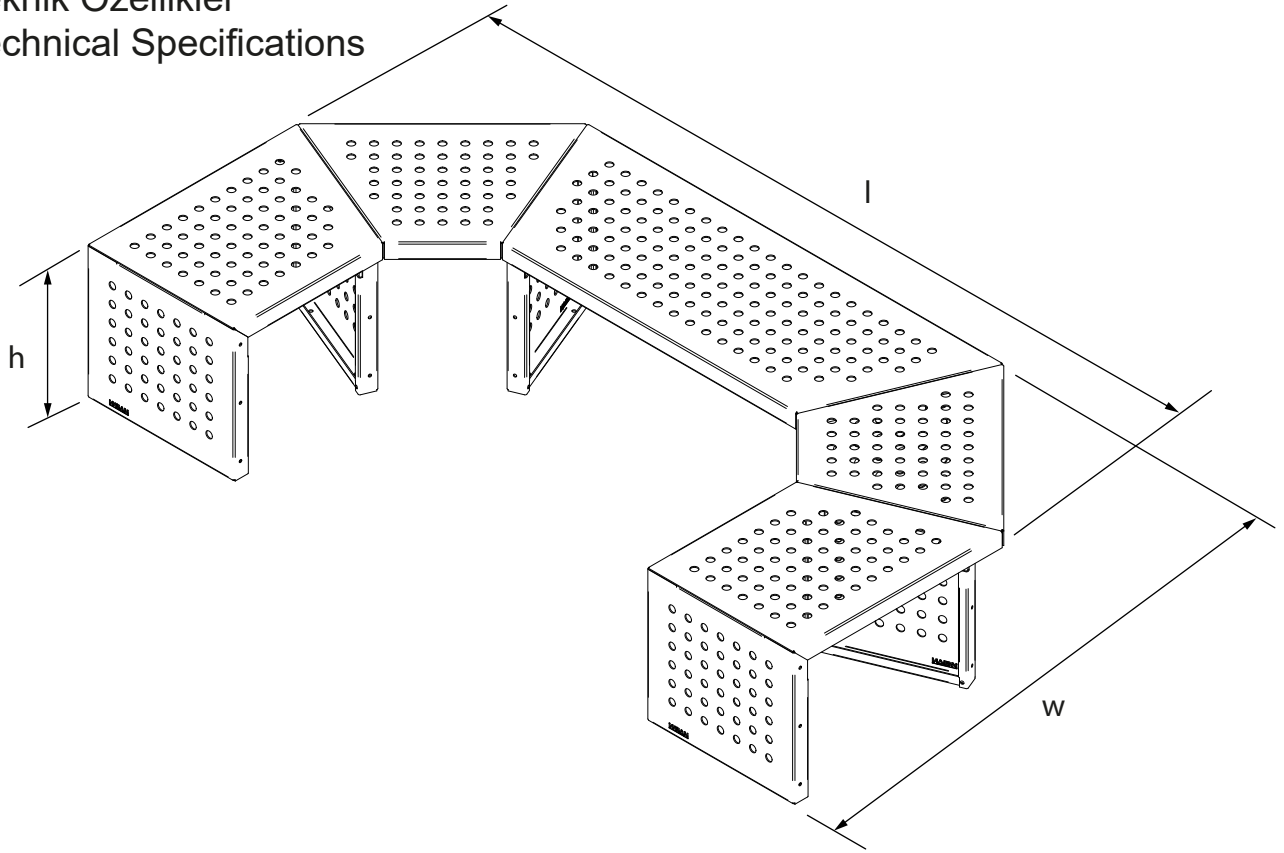

BANK C  
Bench C

DOT SERİSİ  
Dot Series

Teknik Özellikler  
Technical Specifications

Yükseklik / Height (h)	Uzunluk / Length (l)	Genişlik / Width (w)	Alan / Area
450 mm	2410 mm	1210 mm	2,9 m <sup>2</sup>

Ön Görünüş / Front View

Yan Görünüş / Side View

Üst Görünüş / Top View

Diğer  
teknik özelliklere  
erişmek için...

[www.kento.com.tr/kategoriler](http://www.kento.com.tr/kategoriler)

kento

MODEL KODU : DT05000000015014