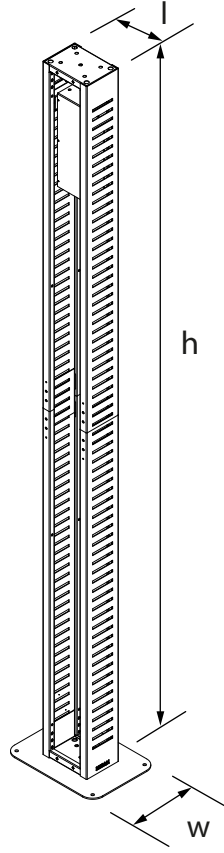

Teknik Özellikler
Technical Specifications

Yükseklik / Height (h)	Uzunluk / Length (l)	Genişlik / Width (w)	Alan / Area
3005 mm	220 mm	160 mm	0,3 m ²

Ön Görünüş / Front View

Yan Görünüş / Side View

Diğer
teknik özelliklere
erişmek için...