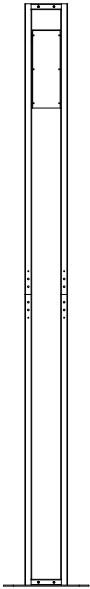

Teknik Özellikler
Technical Specifications

Yükseklik / Height (h)	Uzunluk / Length (l)	Genişlik / Width (w)	Alan / Area
3005 mm	220 mm	160 mm	0,3 m ²

Ön Görünüş / Front View

Yan Görünüş / Side View

Diğer
teknik özelliklere
erişmek için...

www.kento.com.tr/kategoriler