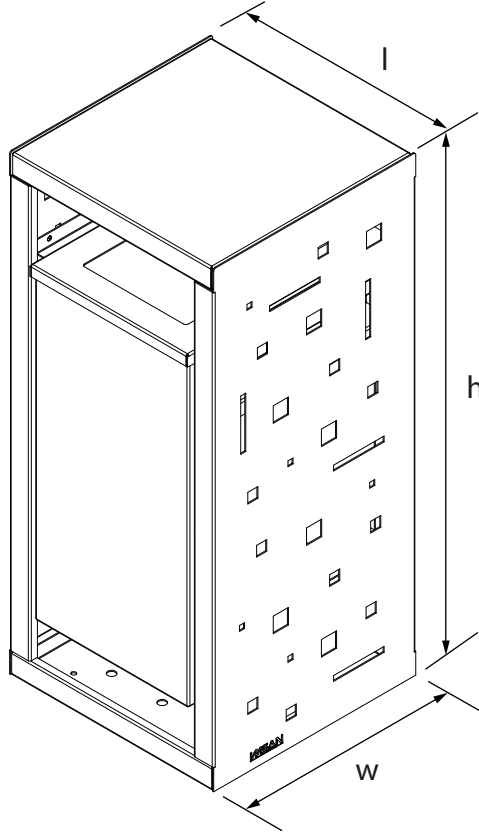

GERİ DÖNÜŞÜM  
Recycling

CITY SERİSİ  
City Series

Teknik Özellikler  
Technical Specifications

Yükseklik / Height (h)	Uzunluk / Length (l)	Genişlik / Width (w)	Alan / Area
895 mm	405 mm	400 mm	1,6 m <sup>2</sup>

Ön Görünüş / Front View

Yan Görünüş / Side View

Üst Görünüş / Top View

Diğer  
teknik özelliklere  
erişmek için...

[www.kento.com.tr/kategoriler](http://www.kento.com.tr/kategoriler)