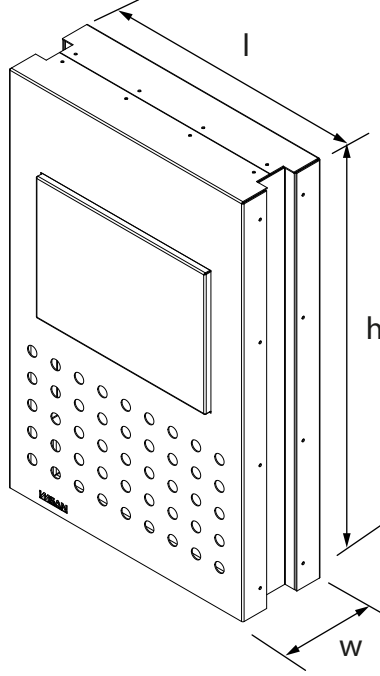

Teknik Özellikler
Technical Specifications

Yükseklik / Height (h)	Uzunluk / Length (l)	Genişlik / Width (w)	Alan / Area
850 mm	550 mm	210 mm	1,2 m ²

Ön Görünüş / Front View

Yan Görünüş / Side View

Diğer
teknik özelliklere
erişmek için...