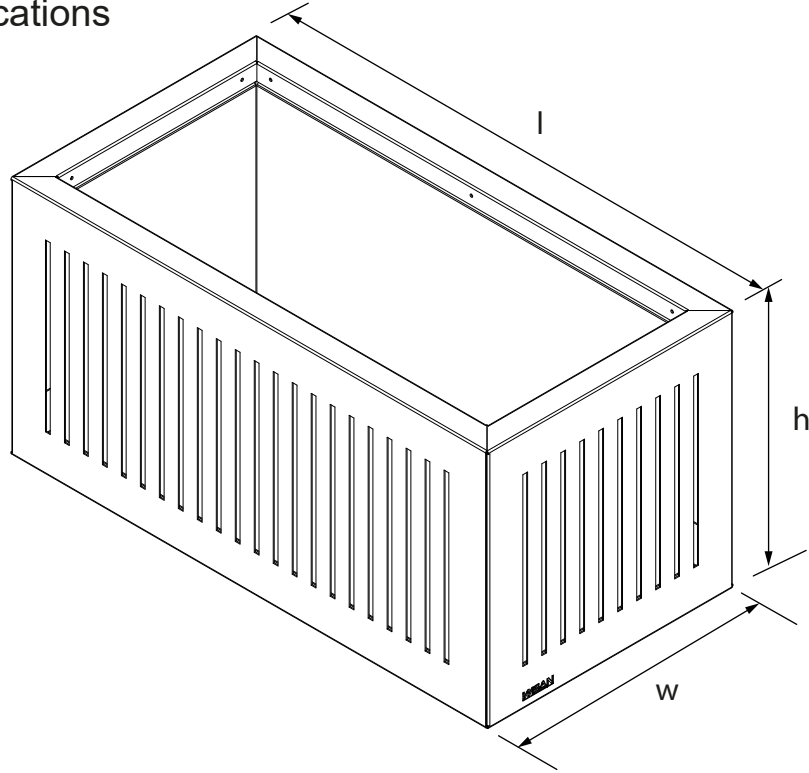

# ÇİÇEKLİK Flower Bed

# LINE SERİSİ Line Series

## Teknik Özellikler Technical Specifications

Yükseklik / Height (h)	Uzunluk / Length (l)	Genişlik / Width (w)	Alan / Area
505 mm	1000 mm	520 mm	5,2 m <sup>2</sup>

Ön Görünüş / Front View

Yan Görünüş / Side View