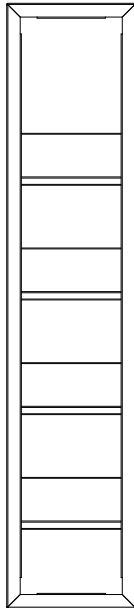

DIKEY ÇİÇEKLİK Vertical Flower Bed

RAIN SERİSİ Rain Series

Teknik Özellikler Technical Specifications

Yükseklik / Height (h)	Uzunluk / Length (l)	Genişlik / Width (w)	Alan / Area
2110 mm	450 mm	400 mm	1,8 m ²

Ön Görünüş / Front View

Yan Görünüş / Side View

Diğer
teknik özelliklere
erişmek için...

www.kento.com.tr/kategoriler