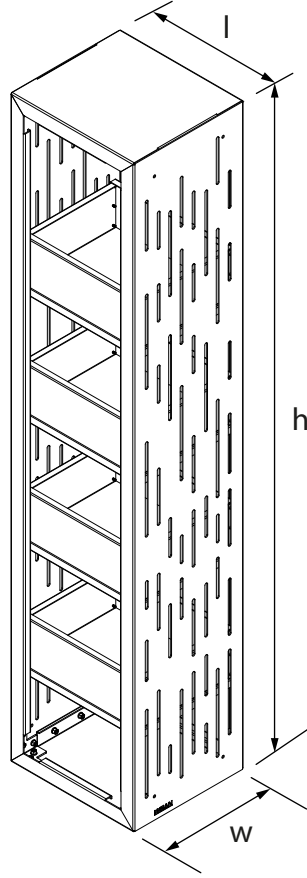

DIKEY ÇİÇEKLİK Vertical Flower Bed

RAIN SERİSİ Rain Series

Teknik Özellikler Technical Specifications

Yükseklik / Height (h)	Uzunluk / Length (l)	Genişlik / Width (w)	Alan / Area
2110 mm	450 mm	400 mm	1,8 m ²

Ön Görünüş / Front View

Yan Görünüş / Side View

Diğer
teknik özelliklere
erişmek için...

www.kento.com.tr/kategoriler