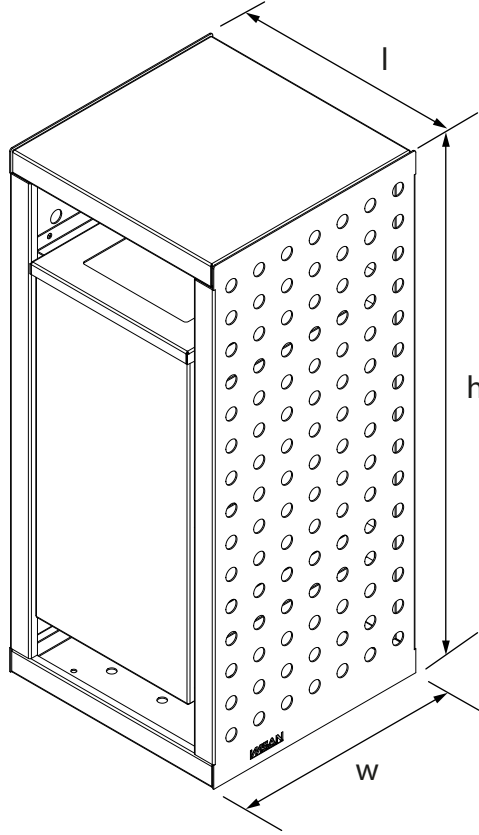

GERİ DÖNÜŞÜM
Recycling

DOT SERİSİ
Dot Series

Teknik Özellikler
Technical Specifications

| Yükseklik / Height (h) | Uzunluk / Length (l) | Genişlik / Width (w) | Alan / Area |
|------------------------|----------------------|----------------------|--------------------|
| 895 mm | 405 mm | 400 mm | 1,6 m ² |

Ön Görünüş / Front View

Yan Görünüş / Side View

Üst Görünüş / Top View

Diğer
teknik özelliklere
erişmek için...

www.kento.com.tr/kategoriler

kento

MODEL KODU : DT08000000016005