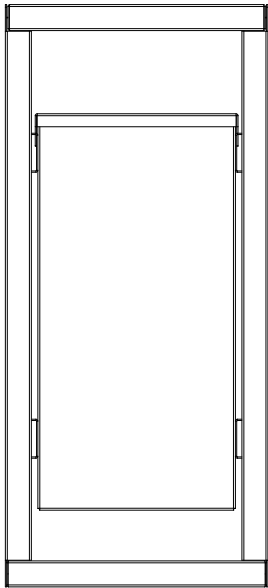

GERİ DÖNÜŞÜM
Recycling

DOT SERİSİ
Dot Series

Teknik Özellikler
Technical Specifications

| Yükseklik / Height (h) | Uzunluk / Length (l) | Genişlik / Width (w) | Alan / Area |
|------------------------|----------------------|----------------------|--------------------|
| 895 mm | 405 mm | 400 mm | 1,6 m ² |

Ön Görünüş / Front View

Yan Görünüş / Side View

Üst Görünüş / Top View

Diğer
teknik özelliklere
erişmek için...

www.kento.com.tr/kategoriler

kento

MODEL KODU : DT08000000016005