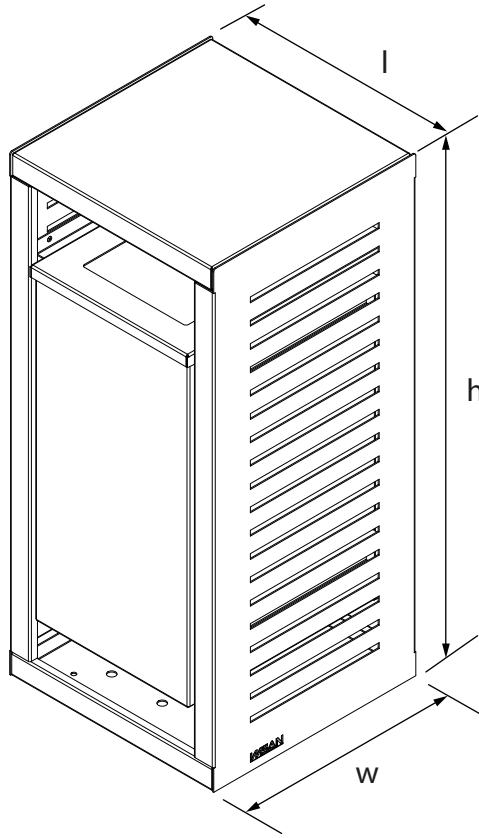

GERİ DÖNÜŞÜM  
Recycling

LINE SERİSİ  
Line Series

Teknik Özellikler  
Technical Specifications

| Yükseklik / Height (h) | Uzunluk / Length (l) | Genişlik / Width (w) | Alan / Area        |
|------------------------|----------------------|----------------------|--------------------|
| 895 mm                 | 405 mm               | 400 mm               | 1,6 m <sup>2</sup> |

Ön Görünüş / Front View

Yan Görünüş / Side View

Üst Görünüş / Top View

Diğer  
teknik özelliklere  
erişmek için...

[www.kento.com.tr/kategoriler](http://www.kento.com.tr/kategoriler)