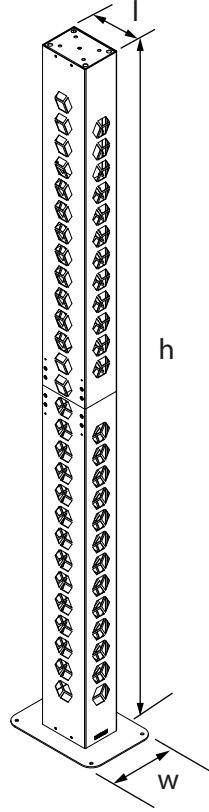

Teknik Özellikler  
Technical Specifications

Yükseklik / Height (h)	Uzunluk / Length (l)	Genişlik / Width (w)	Alan / Area
3005 mm	220 mm	165 mm	0,35 m <sup>2</sup>

Ön Görünüş / Front View

Yan Görünüş / Side View