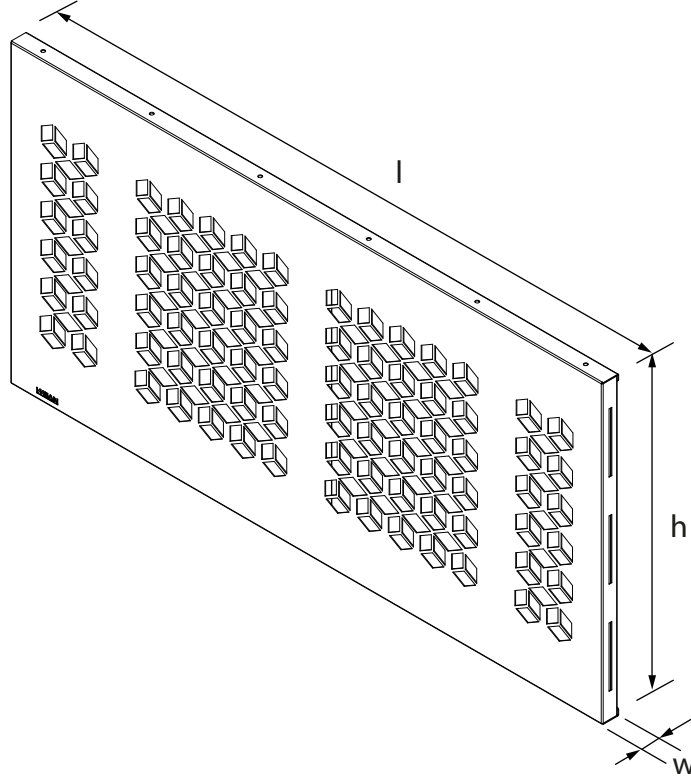

BÖLÜCÜ YÜZEY

Divider Surface

SELÇUK SERİSİ

Selçuk Series

Teknik Özellikler

Technical Specifications

Yükseklik / Height (h)	Uzunluk / Length (l)	Genişlik / Width (w)	Alan / Area
900 mm	1800 mm	50 mm	0,9 m ²

Ön Görünüş / Front View

Yan Görünüş / Side View

Üst Görünüş / Top View

Diğer teknik özelliklere erişmek için...

www.kento.com.tr/kategoriler