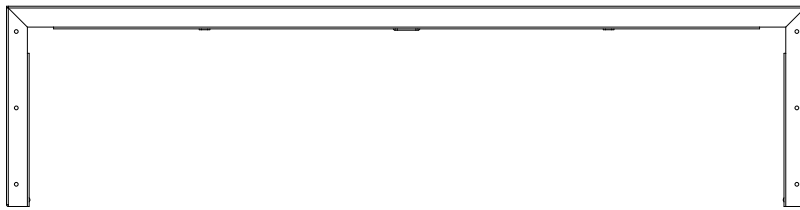

BANK SIRTLIKSIZ
Bench without backrest

RAIN SERİSİ
Rain Series

Teknik Özellikler
Technical Specifications

Yükseklik / Height (h)	Uzunluk / Length (l)	Genişlik / Width (w)	Alan / Area
450 mm	1800 mm	500 mm	0,9 m ²

Ön Görünüş / Front View

Yan Görünüş / Side View

Üst Görünüş / Top View

Diğer teknik özelliklere erişmek için...

www.kento.com.tr/kategoriler