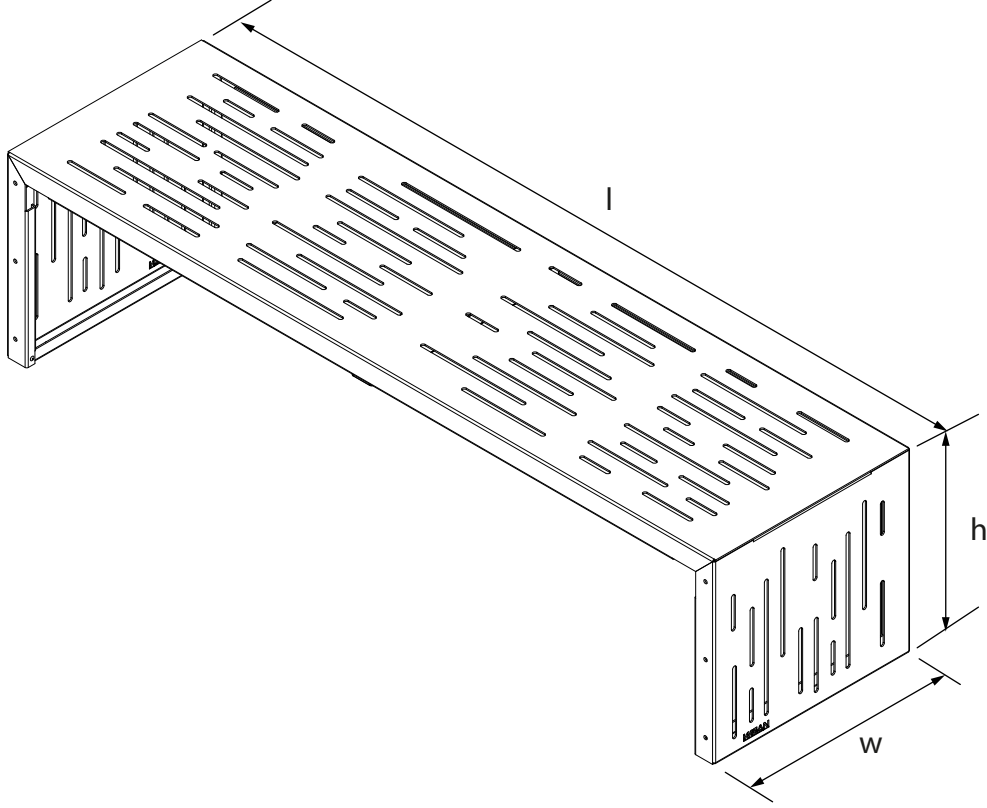

BANK SIRTLIKSIZ
Bench without backrest

RAIN SERİSİ
Rain Series

Teknik Özellikler
Technical Specifications

Yükseklik / Height (h)	Uzunluk / Length (l)	Genişlik / Width (w)	Alan / Area
450 mm	1800 mm	500 mm	0,9 m ²

Ön Görünüş / Front View

Yan Görünüş / Side View

Üst Görünüş / Top View

Diğer teknik özelliklere erişmek için...

www.kento.com.tr/kategoriler